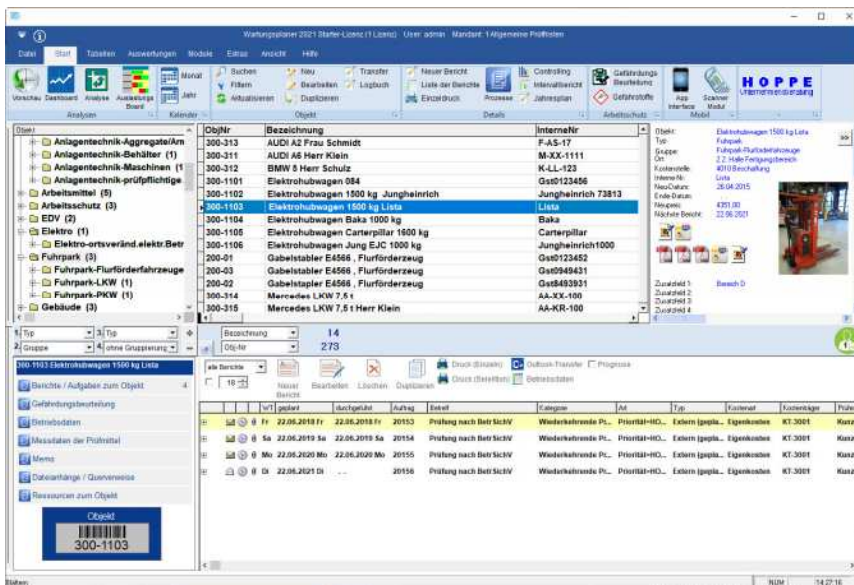

1. >>>>

Gegenstand anlegen

Stammdaten erfassen
einer Gruppe zuordnen
Dokumente anhängen
Bild zuordnen