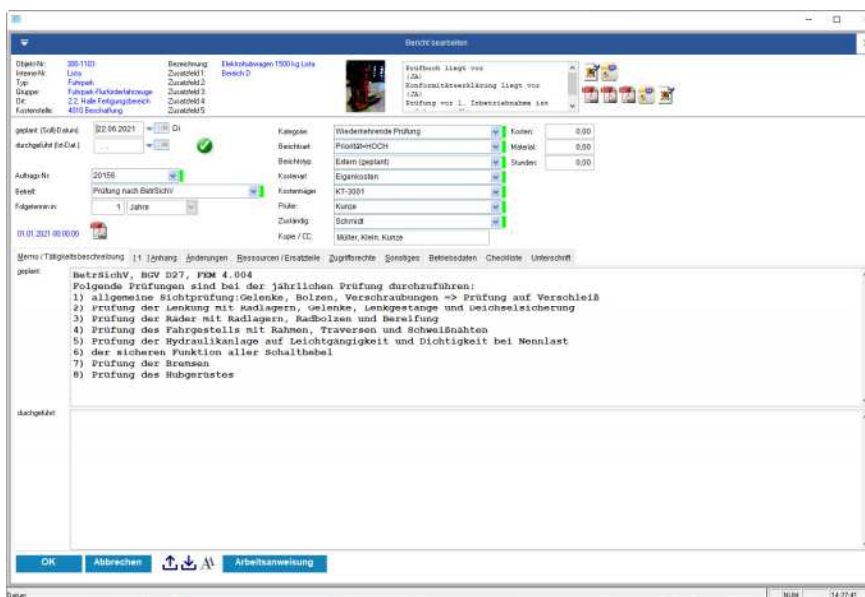

Software Wartungsplaner erinnert
an den nächsten Prüftermin

Die komplette Historie der Arbeits-
und Betriebsmittel inklusive aller
Dokumente und Prüfprotokolle sind
auf Knopfdruck verfügbar.

SOFTWARE FÜR WARTUNGSTERMINE

DAS KANN DER WARTUNGSPLANER

- wiederkehrende Prüfungen verwalten
- Wartungstermine koordinieren
- Staplerprüfungen
- Prüfung der Regale
- Prüfung von Leitern, PSA, Türe Tore Fenster, Feuerlöscher, Brandschutzeinrichtungen
- Elektroprüfungen DGUV 3 importieren
- Unterweisungen dokumentieren

1. >>>>

Gegenstand anlegen

Stammdaten erfassen
einer Gruppe zuordnen
Dokumente anhängen
Bild zuordnen

2. >>>>

Aufgabe hinzufügen

geplante Prüfung / Wartung definieren
Termin festlegen
Zuständigkeit klären
Prüfprotokoll anhängen
Intervall für Folgetermin bestimmen

3. >>>>

Sich erinnern lassen

Was ist demnächst fällig
Was wurde nicht erledigt
Dashboard
Monatskalender
Diagramme und Listen
E-Mail-Erinnerung

www.Wartungsplaner.de

Mehr Informationen?
Kontaktieren Sie uns