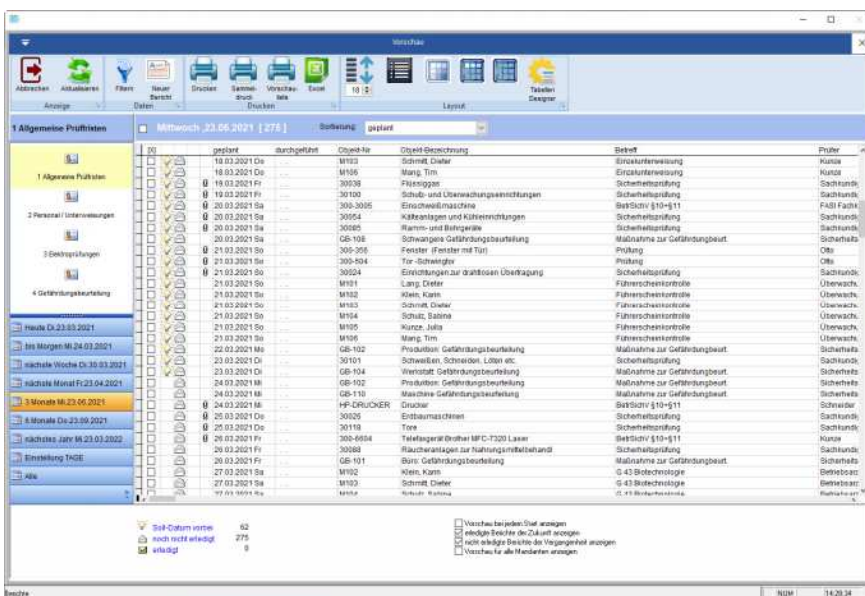

Software Wartungsplaner erinnert
an den nächsten Prüftermin

Die komplette Historie der Arbeits-
und Betriebsmittel inklusive aller
Dokumente und Prüfprotokolle sind
auf Knopfdruck verfügbar.

SOFTWARE FÜR WARTUNGSTERMINE

DAS KANN DER WARTUNGSPLANER

- wiederkehrende Prüfungen verwalten
- Wartungstermine koordinieren
- Staplerprüfungen
- Prüfung der Regale
- Prüfung von Leitern, PSA, Türe Tore Fenster, Feuerlöscher, Brandschutzeinrichtungen
- Elektroprüfungen DGUV 3 importieren
- Unterweisungen dokumentieren

1. >>>>

Gegenstand anlegen

Stammdaten erfassen
einer Gruppe zuordnen
Dokumente anhängen
Bild zuordnen

2. >>>>

Aufgabe hinzufügen

geplante Prüfung / Wartung definieren
Termin festlegen
Zuständigkeit klären
Prüfprotokoll anhängen
Intervall für Folgetermin bestimmen

3. >>>>

Sich erinnern lassen

Was ist demnächst fällig
Was wurde nicht erledigt
Dashboard
Monatskalender
Diagramme und Listen
E-Mail-Erinnerung

www.Wartungsplaner.de

Mehr Informationen?
Kontaktieren Sie uns